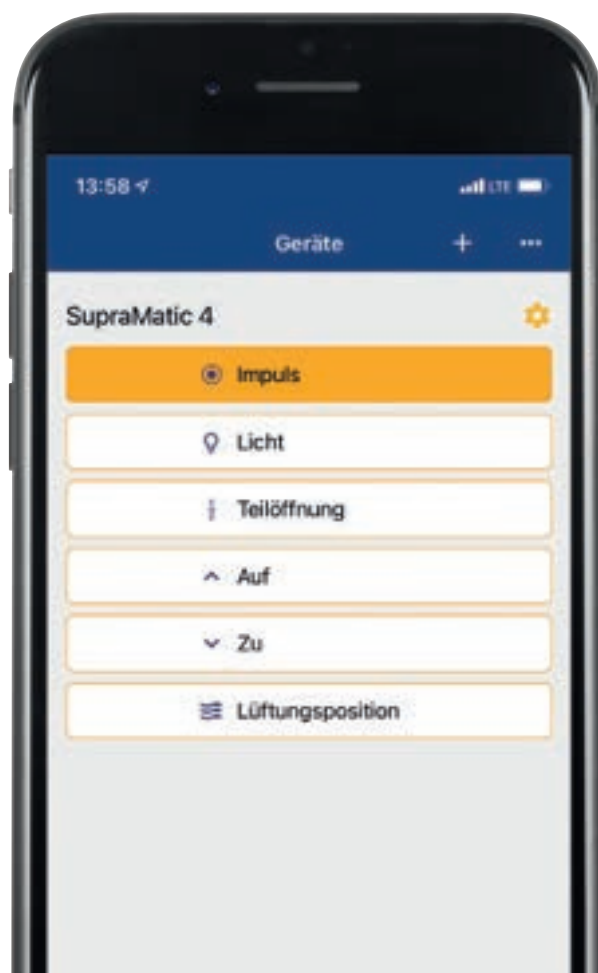

Hörmann BlueSecur

Serienmäßiger Bluetooth Empfänger zur Smartphone-Bedienung über die Hörmann BlueSecur App